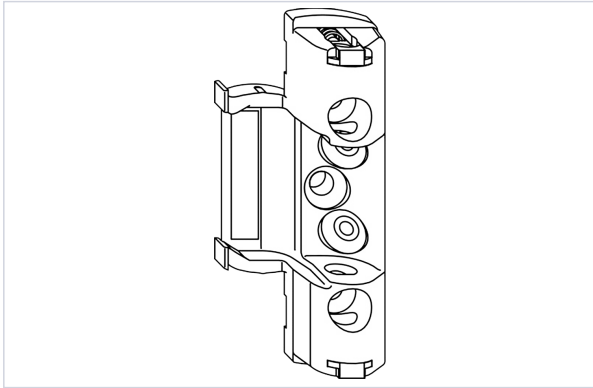

Serrurerie et quincaillerie porte-fenêtre > Accessoires pour la fenêtre > Ferrure fenêtre > Rotation pour ouvrant >

Pivot de compas SL.HT.20-12

Utilisation en combinaison avec le pivot de compas SL.HT ...
 Uniquement deux dimensions de compas
 Ajustement latéral de l'ouvrant (+ 3.5 / - 2 mm)
 Ouverture de basculement environ 130 mm
 Faux compas intégrant un réglage horizontal

Caractéristiques techniques

Pour recouvrement de (en mm)	20
Poids maximum du vantail (kg)	130
Modèle	4939897
Sens	Réversible
Type de pose	À défoncer

Caractéristiques produit

Référence	WIN2159
Marque	Winkhaus