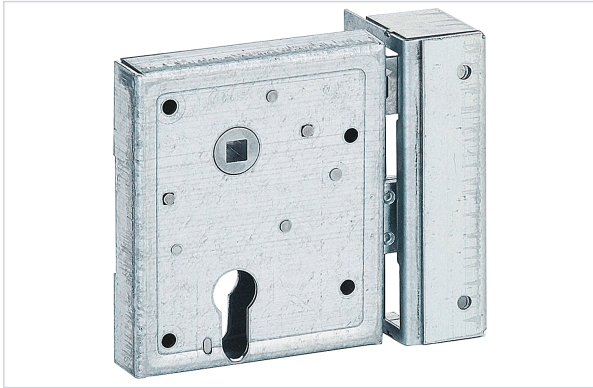

Serrurerie et quincaillerie porte-fenêtre > Serrure et verrou > Serrure > Serrure en applique monopoint >

Serrure en applique monopoint pour grille/portail Alsace

Votre prix : **256,26€** HT

[Voir la fiche technique](#)

Caractéristiques techniques

Hauteur du coffre (mm)	120
Largeur du coffre (mm)	100
Gâche incluse	Oui
Sens	Réversible
Fonction	Cylindre européen
Matière du coffre	Acier galvanisé
Axe à (mm)	60
Type de serrure	Verticale à fouillot, en applique
Mise en poussant	Oui
Utilisation	Pour grille ou portail.
Type de pêne	

	Pêne demi-tour, Pêne dormant
Carré (mm)	8
Pênes réglables	Non
Hauteur de la gâche (mm)	120
Largeur de la gâche (mm)	33
Spécificité	Prévoir un cylindre de 30 x 60 mm pour une porte de 45 mm
Usage	Extérieur
Nombre de points	1