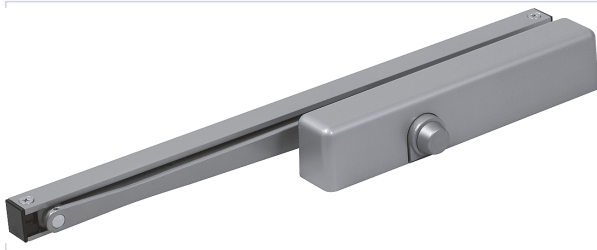

Serrurerie et quincaillerie porte-fenêtre > Ferme-porte, bras et accessoires > Ferme-porte >

Ferme-porte 1460 T

Pour porte à fort passage : testé à plus de 2 millions de cycles.

Votre prix : **642,21€** HT

[Voir la fiche technique](#)

GARANTIE
10
ANS

Caractéristiques produit

| | |
|--|---------------------|
| Vitesse de fermeture réglable | Oui |
| Mode de réglage de la vitesse de fermeture | Par vis |
| Garantie | 10 ans |
| Largeur maximum du vantail (mm) | 1220 |
| Poids maximum du vantail (kg) | 120 |
| Modèle | 1464 T |
| Force selon norme EN1154 | 1, 2, 3, 4, 5 |
| Réglage de la force | Par vis |
| Montage standard 1-2 | Oui |
| Montage inversé 3-4 | Oui |
| Technologie | Pignon, Crémaillère |

| | |
|-----------------------------------|------------------|
| A-coup final | Oui |
| Freinage à l'ouverture | Oui |
| Agréé coupe-feu | Oui |
| Norme EN1154 | Oui |
| Norme EN 16034 | Oui |
| Type d'à-coup final | Par vis |
| Longueur (mm) | 311 |
| Hauteur (mm) | 51 |
| Retardement à la fermeture | Non |
| Matière | Acier |
| Type de pose | En applique |
| Largeur (mm) | 60 |
| Livré(e) avec | Bras à glissière |
| Type de bras | Bras à glissière |
| Secteur - Page catalogue | 4-47 |