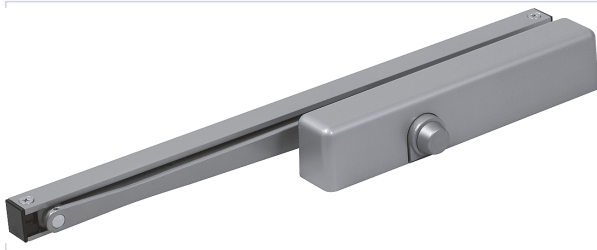

Serrurerie et quincaillerie porte-fenêtre > Ferme-porte, bras et accessoires > Ferme-porte >

Ferme-porte 1460 T

Pour porte à fort passage : testé à plus de 2 millions de cycles.

[Voir la fiche technique](#)

GARANTIE
10
ANS

Caractéristiques produit

Vitesse de fermeture réglable	Oui
Mode de réglage de la vitesse de fermeture	Par vis
Garantie	10 ans
Largeur maximum du vantail (mm)	1220
Poids maximum du vantail (kg)	120
Modèle	1464 T
Force selon norme EN1154	1, 2, 3, 4, 5
Réglage de la force	Par vis
Montage standard 1-2	Oui
Montage inversé 3-4	Oui
Technologie	Pignon, Crémaillère

A-coup final	Oui
Freinage à l'ouverture	Oui
Agréé coupe-feu	Oui
Norme EN1154	Oui
Norme EN 16034	Oui
Type d'à-coup final	Par vis
Longueur (mm)	311
Hauteur (mm)	51
Retardement à la fermeture	Non
Matière	Acier
Type de pose	En applique
Largeur (mm)	60
Livré(e) avec	Bras à glissière
Type de bras	Bras à glissière
Secteur - Page catalogue	4-47