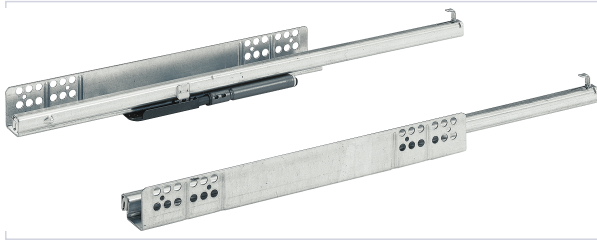

## Coulisse Quadro V6 Silent System

### Caractéristiques produit

<b>Marque</b>	Hettich
<b>Conditionnement de la coulisse</b>	Paire
<b>Silent System</b>	Oui
<b>Capacité de charge (kg)</b>	30
<b>Type de sortie</b>	Totale
<b>Amortisseur intégré</b>	Oui
<b>Spécificité</b>	Montage par engagement. EB 9,5 (épaisseur du côté du corps de meuble 19 mm). Capacité de charge selon EN 15338 niveau 3
<b>Matière</b>	Acier zingué
<b>Modèle</b>	Quadro V6
<b>Secteur - Page catalogue</b>	8-204