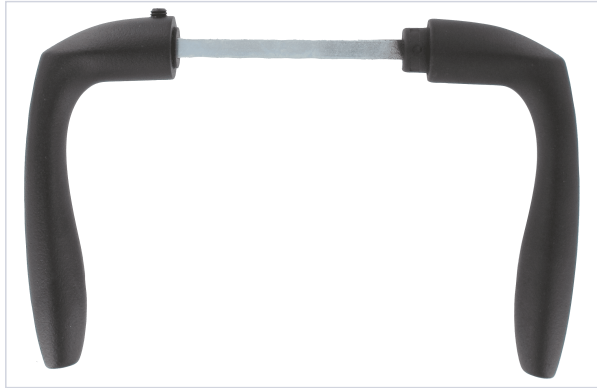

Serrurerie et quincaillerie porte-fenêtre > Poignée de porte > Poignée et bouton pour porte > Poignée et bouton seul >

Bequille double pour serrure Freelox

Votre prix : **76,96€** HT

Caractéristiques techniques

Carré (mm)	7
Coloris	Noir
Saillie (mm)	45

Caractéristiques produit

Référence	CHU0448
Marque	JPM
Secteur - Page catalogue	1-178