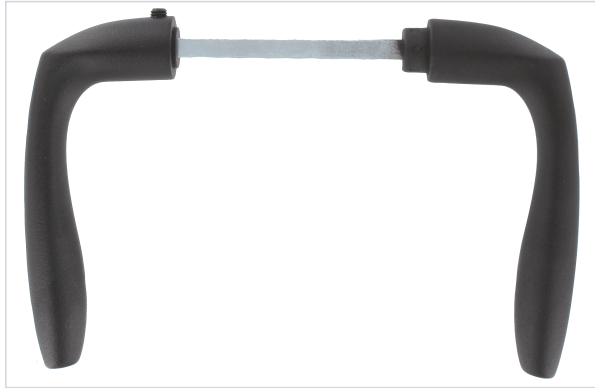

Serrurerie et quincaillerie porte-fenêtre > Poignée de porte > Poignée et bouton pour porte > Poignée et bouton seul >

## Bequille double pour serrure Freelox

### Caractéristiques techniques

<b>Carré (mm)</b>	7
<b>Coloris</b>	Noir
<b>Saillie (mm)</b>	45