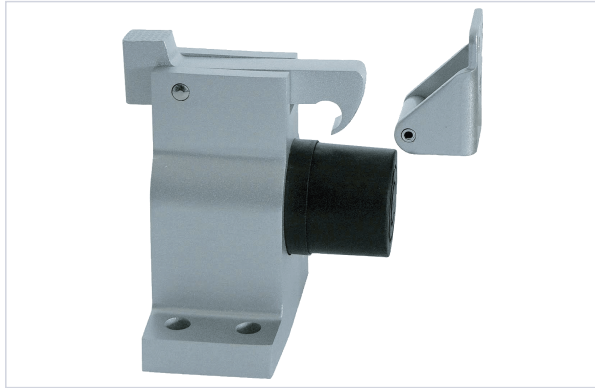

Porte battante et coulissante > Porte coulissante > Arrêt de porte >

Butoir de porte a crochet a ressort

Votre prix : **107,85€** ^{HT}

Caractéristiques techniques

Coloris	Argent
Hauteur (mm)	115
Aspect finition	Laqué
Poids maximum du vantail (kg)	100
Épaisseur (mm)	45
Largeur (mm)	90
Matière	Aluminium

Caractéristiques produit

Référence	KWS008
Marque	Karl Woelm
Secteur - Page catalogue	3-19