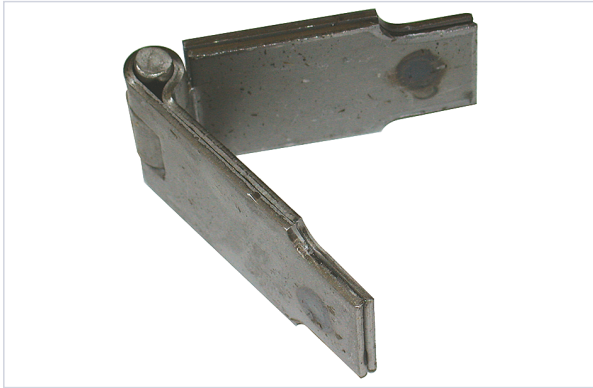

Agencement et aménagement > Ferrure de meuble > Charnière >

Charniere fine et courte

FABRIQUÉ
EN FRANCE

Caractéristiques produit

Marque	Clémenson
Matière	Acier
Sens	Réversible
Fabrication française	Oui
Agréé coupe-feu	Non
Anti-effraction	Non
Réglage de la profondeur / compression	Non
Réglage du recouvrement / latéral	Non
Réglage de la hauteur	Non
Axe amovible	Non
Type de charnière	À nœud

Aspect finition

Brut

Type de fixation

À souder

Secteur - Page catalogue

5-10

Caractéristiques techniques

RÉFÉRENCE	LARGEUR TOTALE OUVERTE (EN MM)	HAUTEUR DE LAME (MM)	PRIX
<u>CLE140</u>	120	40	17,72 €
<u>CLE141</u>	160	50	24,07 €