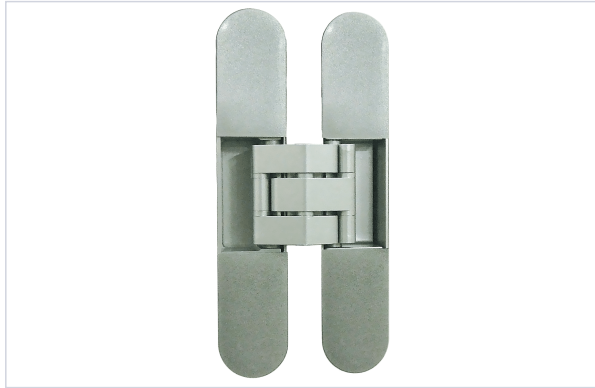

Serrurerie et quincaillerie porte-fenêtre > Accessoires pour la porte > Quincaillerie de la porte > Charnière >

Charniere Kubica 7080

[Voir la fiche technique](#)

GARANTIE
2
ANS

Caractéristiques techniques

Matière	Zamak
Hauteur de lame (mm)	160
Largeur maximum du vantail (mm)	900
Sens	Réversible
Agréé coupe-feu	Oui
Largeur de la lame (en mm)	30
Norme EN1527-100	Oui
Angle maximum d'ouverture (en °)	180
Épaisseur minimum du vantail (mm)	40

Entraxe de fixation (mm)	140
Diamètre des trous de fixation (en mm)	4,5
Anti-effraction	Oui
Réglage de la profondeur / compression	Oui
Réglage du recouvrement / latéral	Oui
Réglage de la hauteur	Oui
Garantie	2 ans
Axe amovible	Non
Type de fixation	À entailler
Spécificité	Charge 80 kg pour 2 charnières. Charge 100 kg pour 3 charnières.
Coloris	Chromé satiné

Caractéristiques produit

Référence	MID045
Marque	Koblenz
Secteur - Page catalogue	8-65