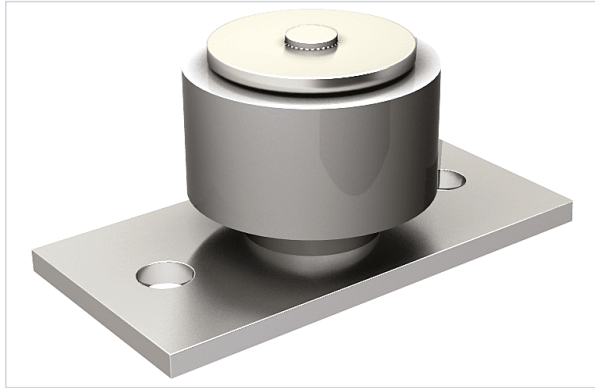

[Porte battante et coulissante](#) > [Porte coulissante](#) > [Guide de porte](#) >

Guide de porte superieur a olive montee sur cage a rouleaux

Votre prix : **46,29€** HT

[Voir la fiche technique](#)

FABRIQUÉ
EN FRANCE

Caractéristiques techniques

Diamètre de l'olive (mm)	50
Fabrication française	Oui
Nombre d'olives	1
Matière de l'olive	Nylon
Matière du support	Acier
Largeur du support (en mm)	50
Finition du support	Zinguée
Longueur du support (en mm)	100
Type de fixation	À visser

Utilisation

Pour rail en U 50 x 60 mm.

Caractéristiques produit

Référence	MAT169
Marque	Mantion
Secteur - Page catalogue	7-20