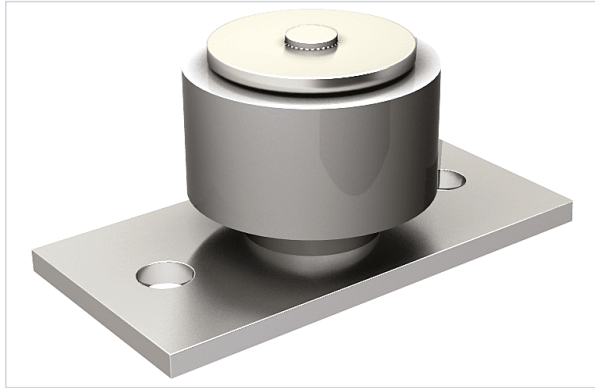

[Porte battante et coulissante](#) > [Porte coulissante](#) > [Guide de porte](#) >

Guide de porte superieur a olive montee sur cage a rouleaux

[Voir la fiche technique](#)

FABRIQUÉ
EN FRANCE

Caractéristiques techniques

Diamètre de l'olive (mm)	50
Fabrication française	Oui
Nombre d'olives	1
Matière de l'olive	Nylon
Matière du support	Acier
Largeur du support (en mm)	50
Finition du support	Zinguée
Longueur du support (en mm)	100
Type de fixation	À visser

Utilisation

Pour rail en U 50 x 60 mm.

Caractéristiques produit

Référence	MAT169
Marque	Mantion
Secteur - Page catalogue	7-20