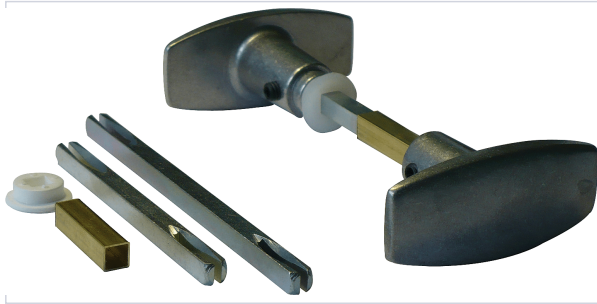

Serrurerie et quincaillerie porte-fenêtre > Poignée de porte > Poignée et bouton pour porte > Poignée et bouton seul >

Bouton double de porte 36-0123-4900

Votre prix : **12,15€** HT

Caractéristiques techniques

Aspect finition	Poli
Livré(e) avec	1 carré de 6 x 90 et 6 x 120 mm, 1 réducteur de fouillot de 7 à 6 mm, 1 portée libre pour pose en deux portées.
Matière	Aluminium
Épaisseur maximum du vantail (mm)	85
Épaisseur minimum du vantail (mm)	30

Caractéristiques produit

Référence	SOV006
Marque	Duval
Secteur - Page catalogue	3-8