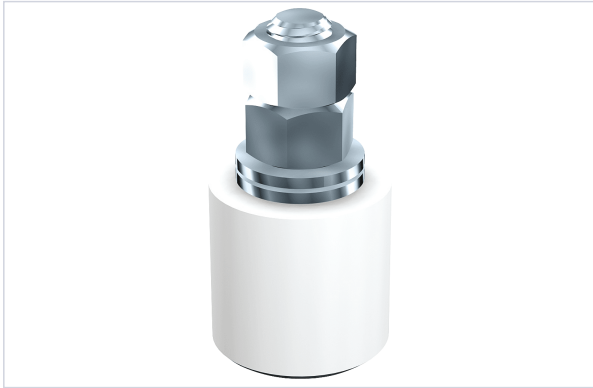

[Porte battante et coulissante](#) > [Porte coulissante](#) > [Guide de porte](#) >

Guide de porte a olive

Votre prix : **18,35€** HT

[Voir la fiche technique](#)

FABRIQUÉ
EN FRANCE

Caractéristiques techniques

Diamètre de l'olive (mm)	40
Fabrication française	Oui
Nombre d'olives	1
Matière de l'olive	Nylon
Type de fixation	À boulonner
Hauteur du support (en mm)	80

Caractéristiques produit

Référence	MAT037
-----------	---------------