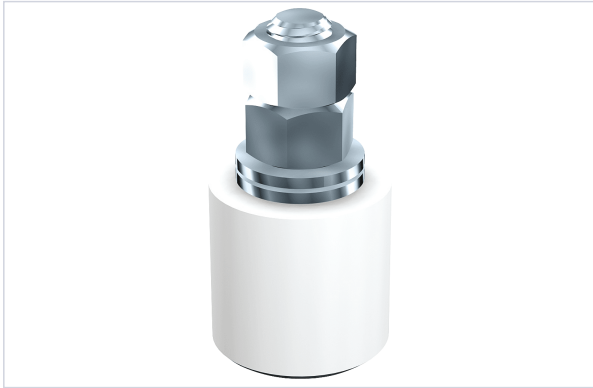

[Porte battante et coulissante](#) > [Porte coulissante](#) > [Guide de porte](#) >

Guide de porte a olive

[Voir la fiche technique](#)

FABRIQUÉ
EN FRANCE

Caractéristiques techniques

Diamètre de l'olive (mm)	40
Fabrication française	Oui
Nombre d'olives	1
Matière de l'olive	Nylon
Type de fixation	À boulonner
Hauteur du support (en mm)	80

Caractéristiques produit

Référence	MAT037