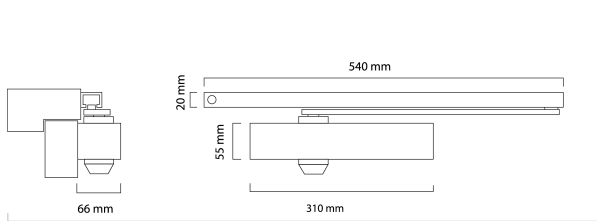

Serrurerie et quincaillerie porte-fenêtre > Ferme-porte, bras et accessoires > Ferme-porte >

Ferme-porte 630

FERME-PORTE SERIE 630 AVEC BRAS ANTI-VANDALISME

Test de fonctionnement 2 millions de cycles.
Avantage du système Accufit : ce système permet une pose simple et rapide grâce à la plaque de fixation spécialement conçue pour la série 630.

[Voir la fiche technique](#)

Caractéristiques produit

Marque	Bricard
Vitesse de fermeture réglable	Oui
Mode de réglage de la vitesse de fermeture	Par vis
Garantie	10 ans
Largeur maximum du vantail (mm)	1100
Poids maximum du vantail (kg)	80
Plaque de montage	Inclus
Force selon norme EN1154	2, 3, 4
Réglage de la force	Par vis
Montage standard 1-2	Oui
Technologie	Pignon, Crémaillère