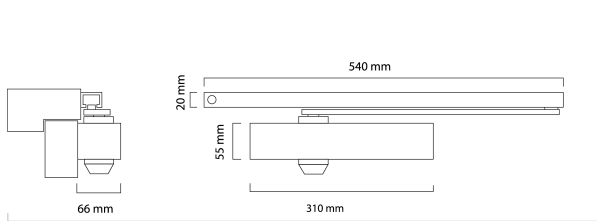

Ferme-porte 630

FERME-PORTE SERIE 630 AVEC BRAS ANTI-VANDALISME

Test de fonctionnement 2 millions de cycles.
Avantage du système Accufit : ce système permet une pose simple et rapide grâce à la plaque de fixation spécialement conçue pour la série 630.

[Voir la fiche technique](#)

Caractéristiques produit

Marque	Bricard
Vitesse de fermeture réglable	Oui
Mode de réglage de la vitesse de fermeture	Par vis
Garantie	10 ans
Largeur maximum du vantail (mm)	1100
Poids maximum du vantail (kg)	80
Plaque de montage	Inclus
Force selon norme EN1154	2, 3, 4
Réglage de la force	Par vis
Montage standard 1-2	Oui
Technologie	Pignon, Crémaillère