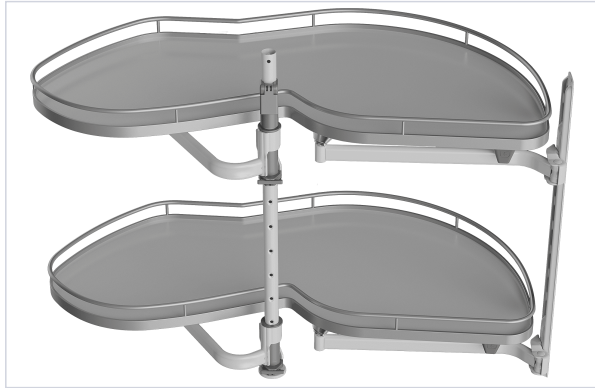

Agencement et aménagement > Aménagement de cuisine > Rangement d'angle >

Set 2 plateaux axe 600 - 700 mm Le Mans II Arena Classic

Votre prix : **0,00€** HT

[Voir la fiche technique](#)

Caractéristiques produit

Marque	Kesseboehmer
Livré(e) sans	Les amortisseurs
Composition	2 plateaux et mécanisme
Spécificité	Axe hauteur : 600 - 750 mm
Coloris	Blanc, Chromé
Secteur - Page catalogue	

Caractéristiques techniques