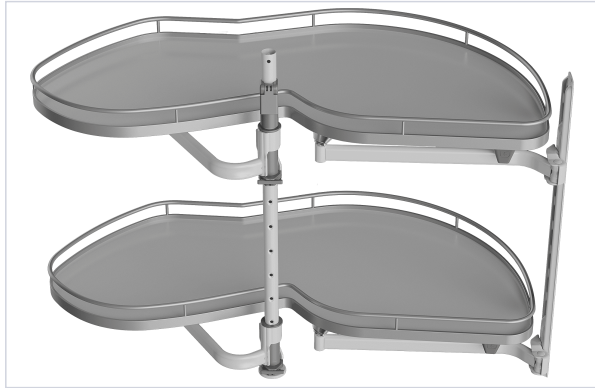

Agencement et aménagement > Aménagement de cuisine > Rangement d'angle >

Set 2 plateaux axe 600 - 700 mm Le Mans II Arena Classic

[Voir la fiche technique](#)

Caractéristiques produit

Marque	Kesseboehmer
Livré(e) sans	Les amortisseurs
Composition	2 plateaux et mécanisme
Spécificité	Axe hauteur : 600 - 750 mm
Coloris	Blanc, Chromé
Secteur - Page catalogue	

Caractéristiques techniques

RÉFÉRENCE	SENS	LARGEUR MINIMUM DU VANTAIL (MM)
KES1060	Droite	400
KES1061	Gauche	400

RÉFÉRENCE	SENS	LARGEUR MINIMUM DU VANTAIL (MM)
<u>KES1062</u>	Droite	450
<u>KES1063</u>	Gauche	450
<u>KES1064</u>	Droite	500
<u>KES1065</u>	Gauche	500
<u>KES1066</u>	Droite	600
<u>KES1067</u>	Gauche	600