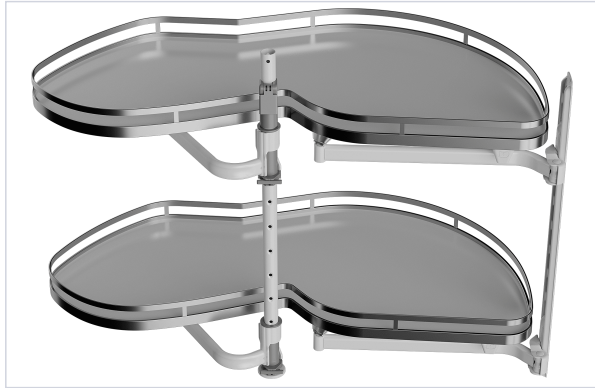

## Set 2 plateaux axe 720 - 900 mm Le Mans II Arena Style

Votre prix : **0,00€** HT

[Voir la fiche technique](#)

### Caractéristiques produit

<b>Marque</b>	Kesseboehmer
<b>Livré(e) sans</b>	Les amortisseurs
<b>Composition</b>	2 plateaux et mécanisme
<b>Spécificité</b>	Axe hauteur : 720 - 900 mm
<b>Secteur - Page catalogue</b>	

### Caractéristiques techniques

RÉFÉRENCE	SENS	LARGEUR MINIMUM DU VANTAIL (MM)	COLORIS
<a href="#">KES1028</a>	Droite	400	Blanc
<a href="#">KES1029</a>	Gauche	400	Blanc
<a href="#">KES1030</a>	Droite	450	Blanc