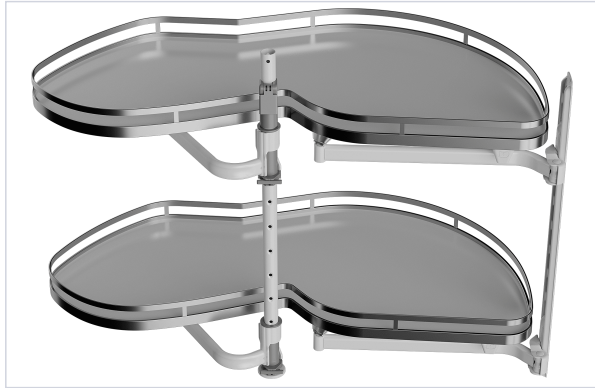

Agencement et aménagement > Aménagement de cuisine > Rangement d'angle >

Set 2 plateaux axe 720 - 900 mm Le Mans II Arena Style

[Voir la fiche technique](#)

Caractéristiques produit

Marque	Kesseboehmer
Livré(e) sans	Les amortisseurs
Composition	2 plateaux et mécanisme
Spécificité	Axe hauteur : 720 - 900 mm
Secteur - Page catalogue	

Caractéristiques techniques

RÉFÉRENCE	SENS	LARGEUR MINIMUM DU VANTAIL (MM)	COLORIS
KES1028	Droite	400	Blanc
KES1029	Gauche	400	Blanc
KES1030	Droite	450	Blanc

RÉFÉRENCE	SENS	LARGEUR MINIMUM DU VANTAIL (MM)	COLORIS
<u>KES1031</u>	Gauche	450	Blanc
<u>KES1032</u>	Droite	500	Blanc
<u>KES1033</u>	Gauche	500	Blanc
<u>KES1034</u>	Droite	600	Blanc
<u>KES1035</u>	Gauche	600	Blanc
<u>KES1048</u>	Droite	400	Gris anthracite
<u>KES1049</u>	Gauche	400	Gris anthracite
<u>KES1050</u>	Droite	450	Gris anthracite
<u>KES1051</u>	Gauche	450	Gris anthracite
<u>KES1052</u>	Droite	500	Gris anthracite
<u>KES1053</u>	Gauche	500	Gris anthracite
<u>KES1054</u>	Droite	600	Gris anthracite
<u>KES1055</u>	Gauche	600	Gris anthracite