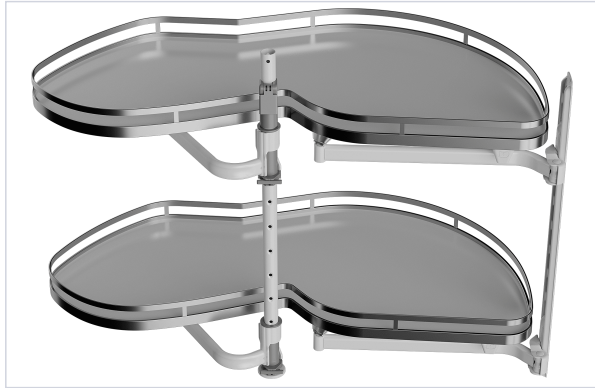

Agencement et aménagement > Aménagement de cuisine > Rangement d'angle >

Set 2 plateaux axe 650 - 700 mm Le Mans II Arena Style

Votre prix : **0,00€** HT

[Voir la fiche technique](#)

Caractéristiques produit

Marque	Kesseboehmer
Livré(e) sans	Les amortisseurs
Composition	2 plateaux et mécanisme
Spécificité	Axe hauteur : 600 - 750 mm
Secteur - Page catalogue	

Caractéristiques techniques

RÉFÉRENCE	SENS	LARGEUR MINIMUM DU VANTAIL (MM)	COLORIS
KES1020	Droite	400	Blanc
KES1021	Gauche	400	Blanc
KES1022	Droite	450	Blanc

RÉFÉRENCE	SENS	LARGEUR MINIMUM DU VANTAIL (MM)	COLORIS
<u>KES1023</u>	Gauche	450	Blanc
<u>KES1024</u>	Droite	500	Blanc
<u>KES1025</u>	Gauche	500	Blanc
<u>KES1026</u>	Droite	600	Blanc
<u>KES1027</u>	Gauche	600	Blanc
<u>KES1040</u>	Droite	400	Gris anthracite
<u>KES1041</u>	Gauche	400	Gris anthracite
<u>KES1042</u>	Droite	450	Gris anthracite
<u>KES1043</u>	Gauche	450	Gris anthracite
<u>KES1044</u>	Droite	500	Gris anthracite
<u>KES1045</u>	Gauche	500	Gris anthracite
<u>KES1046</u>	Droite	600	Gris anthracite
<u>KES1047</u>	Gauche	600	Gris anthracite