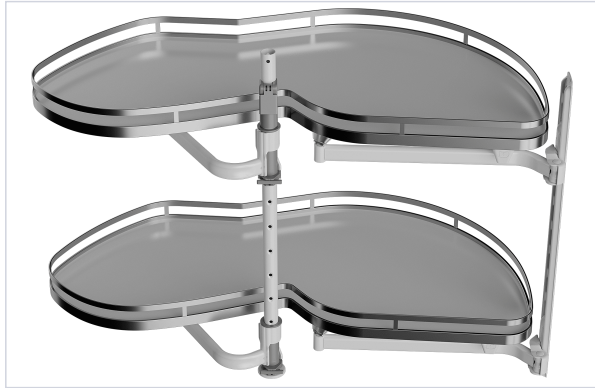

Agencement et aménagement > Aménagement de cuisine > Rangement d'angle >

Set 2 plateaux axe 650 - 700 mm Le Mans II Arena Style

[Voir la fiche technique](#)

Caractéristiques produit

Marque	Kesseboehmer
Livré(e) sans	Les amortisseurs
Composition	2 plateaux et mécanisme
Spécificité	Axe hauteur : 600 - 750 mm
Secteur - Page catalogue	

Caractéristiques techniques

RÉFÉRENCE	SENS	LARGEUR MINIMUM DU VANTAIL (MM)	COLORIS
KES1020	Droite	400	Blanc
KES1021	Gauche	400	Blanc
KES1022	Droite	450	Blanc

RÉFÉRENCE	SENS	LARGEUR MINIMUM DU VANTAIL (MM)	COLORIS
<u>KES1023</u>	Gauche	450	Blanc
<u>KES1024</u>	Droite	500	Blanc
<u>KES1025</u>	Gauche	500	Blanc
<u>KES1026</u>	Droite	600	Blanc
<u>KES1027</u>	Gauche	600	Blanc
<u>KES1040</u>	Droite	400	Gris anthracite
<u>KES1041</u>	Gauche	400	Gris anthracite
<u>KES1042</u>	Droite	450	Gris anthracite
<u>KES1043</u>	Gauche	450	Gris anthracite
<u>KES1044</u>	Droite	500	Gris anthracite
<u>KES1045</u>	Gauche	500	Gris anthracite
<u>KES1046</u>	Droite	600	Gris anthracite
<u>KES1047</u>	Gauche	600	Gris anthracite