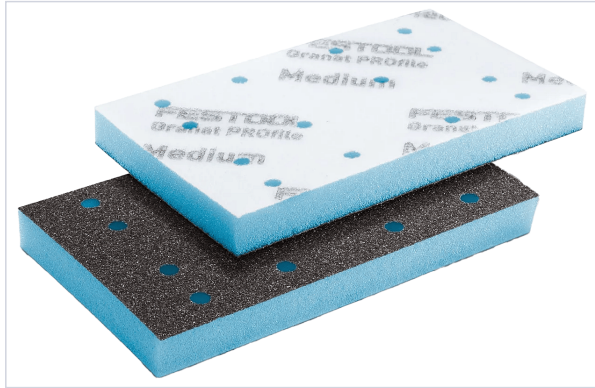

Outillage à main > Ponçage > Abrasif >

Feuille abrasif souple de finition en mousse pour RTS400

FESTOOL

Caractéristiques techniques

Type de fixation de l'abrasif	Auto-agrippant
Largeur (mm)	80
Support d'utilisation	Bois, Plastique
Longueur (mm)	133
Auto-agrippant	Oui
Grain	Moyen
Matière	mousse

Caractéristiques produit

Référence	FES1183
Marque	Festool