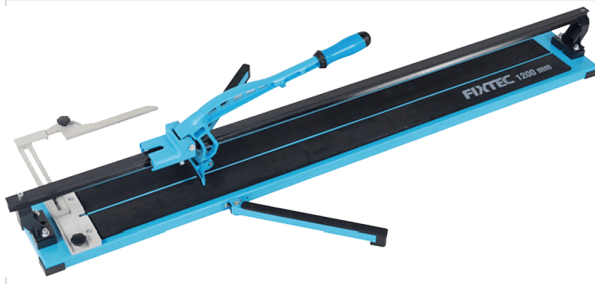

Outillage à main > Pour le carreleur > Carrelette >

Carrelette pro manuel

Votre prix : **432,43€** HT

[Voir la fiche technique](#)

Caractéristiques techniques

Largeur (mm)	260
Hauteur (mm)	210
Poids (kg)	11,500
Longueur (mm)	1445
Spécificité	Coupes droites ou angulaires jusqu'à 60°.
Type de carrelette	Manuelle
Longueur de coupe (en cm)	120

Caractéristiques produit

Référence	VIB820
Marque	Leman