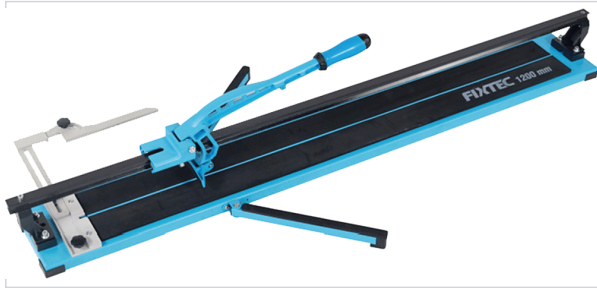

Outillage à main > Pour le carreleur > Carrelette >

Carrelette pro manuel

[Voir la fiche technique](#)

Caractéristiques techniques

Largeur (mm)	260
Hauteur (mm)	210
Poids (kg)	11,500
Longueur (mm)	1445
Spécificité	Coupes droites ou angulaires jusqu'à 60°.
Type de carrelette	Manuelle
Longueur de coupe (en cm)	120

Caractéristiques produit

Référence	VIB820
Marque	Leman