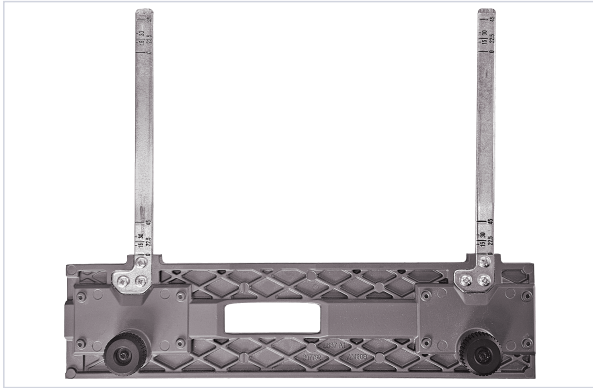

Outillage électroportatif > Accessoires d'outillage électroportatif > Accessoire pour scie à câble >

Adaptateur de rail GA-165

Votre prix : **146,10€** HT

[Voir la fiche technique](#)

Caractéristiques techniques

Désignation	Pour scie circulaire M18 FCSDC165 MIW074
-------------	---

Caractéristiques produit

Référence	MIW0740
Marque	Milwaukee