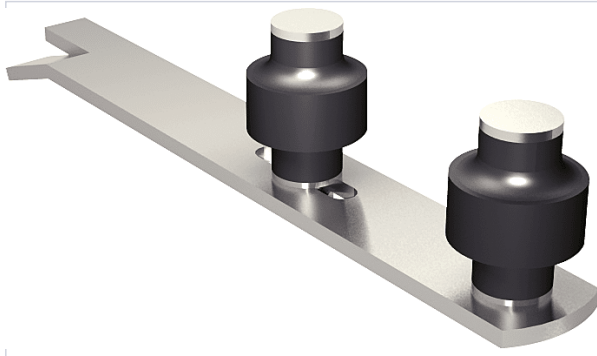

Porte battante et coulissante > Porte coulissante > Guide de porte >

Guide de porte a double olive sur platine

Votre prix : **55,72€** HT

[Voir la fiche technique](#)

FABRIQUÉ
EN FRANCE

Caractéristiques techniques

Diamètre de l'olive (mm)	45
Fabrication française	Oui
Nombre d'olives	2
Distance réglable entre les olives	Oui
Matière de l'olive	Zytel
Matière du support	Acier
Type de fixation	À sceller
Hauteur du support (en mm)	6
Largeur du support (en mm)	40

Longueur du support (en mm)	300
Épaisseur maximum du vantail (mm)	75
Épaisseur minimum du vantail (mm)	35

Caractéristiques produit

Référence	MAT208
Marque	Mantion
Secteur - Page catalogue	7-19