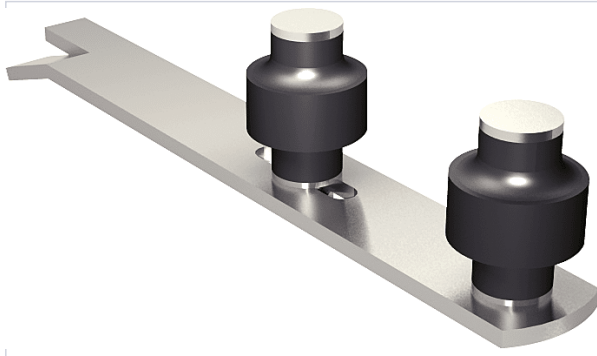

[Porte battante et coulissante](#) > [Porte coulissante](#) > [Guide de porte](#) >

## Guide de porte a double olive sur platine

[Voir la fiche technique](#)

FABRIQUÉ  
EN FRANCE

### Caractéristiques techniques

<b>Diamètre de l'olive (mm)</b>	45
<b>Fabrication française</b>	Oui
<b>Nombre d'olives</b>	2
<b>Distance réglable entre les olives</b>	Oui
<b>Matière de l'olive</b>	Zytel
<b>Matière du support</b>	Acier
<b>Type de fixation</b>	À sceller
<b>Hauteur du support (en mm)</b>	6
<b>Largeur du support (en mm)</b>	40