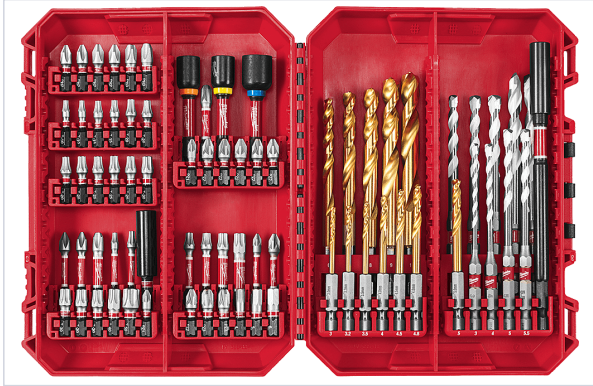

## Coffret embout de vissage et foret Shockwave 74 pieces

Votre prix : **202,24€** HT

[Voir la fiche technique](#)

### Caractéristiques techniques

<b>Nombre de pièces</b>	74
<b>Composition</b>	<ul style="list-style-type: none"> <li>- 6 x Phillips en 25 mm : 4 x PH2, 2 x PH3</li> <li>- 10 x Pozidriv en 25 mm : 2 x PZ1, 6 x PZ2, 2 x PZ3</li> <li>- 17 x Torx en 25 mm : 2 x TX10, 2 x TX15, 3 x TX20, 4 x TX25, 4 x TX30, TX40, TX50</li> <li>- 3 x Hex en 25 mm : HX4, HX5, HX6</li> <li>- 3 x Phillips en 50 mm : PH1, PH2, PH3</li> <li>- 3 x Pozidriv en 50 mm : PZ1, PZ2, PZ3</li> <li>- 6 x Torx en 50 mm : TX10, TX15, TX20, TX25, TX30, TX40</li> <li>- 9 embouts multi-matériaux : 3, 4, 5, 5.5, 2 x 6, 7, 8, 10</li> <li>- 12 x forets Redhex : 3, 3.2, 3.5, 4, 4.5, 4.8, 5, 6, 7, 8, 9, 10</li> <li>- 3 x embout à douille : 7, 8, 10 Magnetic</li> <li>- 2 x porte-embout magnétique : 60 mm, 152 mm</li> </ul>
<b>Forme de l'empreinte</b>	Phillips, Pozidriv, Torx, Hexagonale