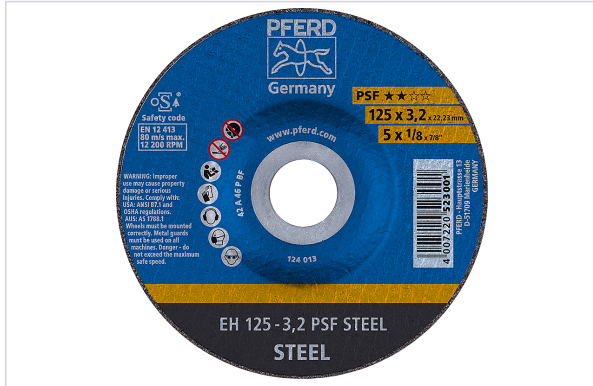

Outillage électroportatif > Consommables d'outillage électroportatif > Disque pour aggloméré >

Disque a tronçonner deporte PSF

Votre prix : **7,73€** HT

[Voir la fiche technique](#)

Caractéristiques techniques

Forme du plateau	Plat
Support d'utilisation	Acier
Diamètre de l'alésage (mm)	22,23
Forme de l'alésage	Rond
Épaisseur (mm)	3,20
Machine à utiliser	Meuleuse d'angle
Type de disque	À tronçonner
Type de centre	Déporté
Diamètre (mm)	125
Modèle	PSF STEEL
Vitesse de rotation maximum (en tr/min)	

	12200
Matière	Corindon

Caractéristiques produit

Référence	PFE125
Marque	Pferd