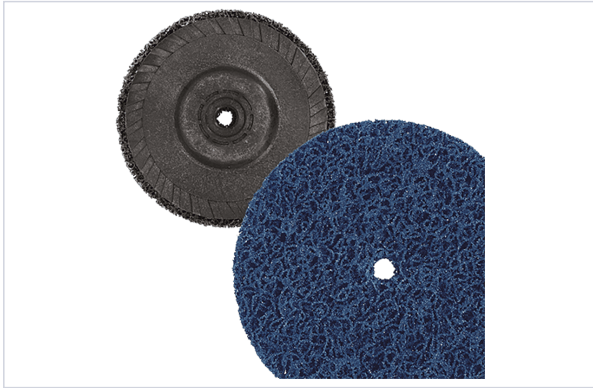

Outillage à main > Ponçage > Abrasif >

Disque non tisse a lamelles plat

[Voir la fiche technique](#)

Caractéristiques produit

Marque	Leman
Utilisation	Pour enlever la rouille et la peinture.
Matière du support abrasif	Support fibre de verre
Diamètre (mm)	125
Épaisseur (mm)	14
Forme de l'alésage	Rond
Support d'utilisation	Bois, Surfaces revêtues, Béton, Acier, Inox
Type de fixation de l'abrasif	Par écrou de serrage
Forme du plateau	Plat
Secteur - Page catalogue	

Caractéristiques techniques

RÉFÉRENCE	GRAIN	PRIX
<u>VIB790</u>	Très abrasif	24,59 €
<u>VIB791</u>	Abrasif	22,11 €