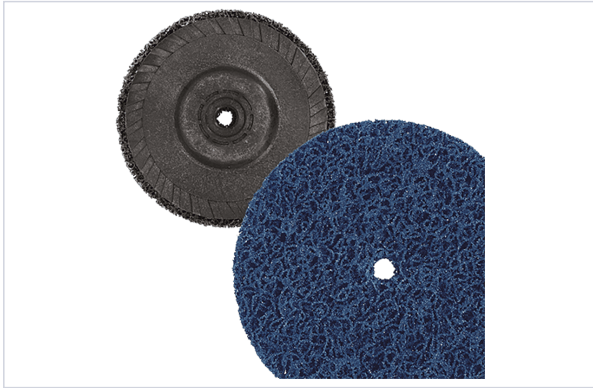

## Disque non tisse a lamelles plat

[Voir la fiche technique](#)

### Caractéristiques produit

<b>Marque</b>	Leman
<b>Utilisation</b>	Pour enlever la rouille et la peinture.
<b>Matière du support abrasif</b>	Support fibre de verre
<b>Diamètre (mm)</b>	125
<b>Épaisseur (mm)</b>	14
<b>Forme de l'alésage</b>	Rond
<b>Support d'utilisation</b>	Bois, Surfaces revêtues, Béton, Acier, Inox
<b>Type de fixation de l'abrasif</b>	Par écrou de serrage
<b>Forme du plateau</b>	Plat
<b>Secteur - Page catalogue</b>	