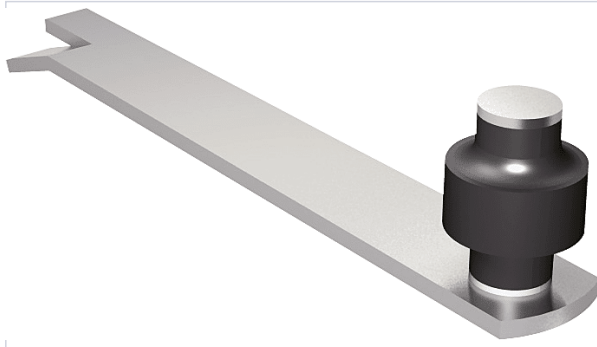

Porte battante et coulissante > Porte coulissante > Guide de porte >

## Guide de porte a olive sur platine

Votre prix : **39,71€** HT

[Voir la fiche technique](#)

FABRIQUÉ  
EN FRANCE

### Caractéristiques techniques

<b>Diamètre de l'olive (mm)</b>	45
<b>Fabrication française</b>	Oui
<b>Nombre d'olives</b>	1
<b>Matière de l'olive</b>	Zytel
<b>Matière du support</b>	Acier
<b>Type de fixation</b>	À sceller
<b>Hauteur du support (en mm)</b>	6
<b>Largeur du support (en mm)</b>	40
<b>Longueur du support (en mm)</b>	292