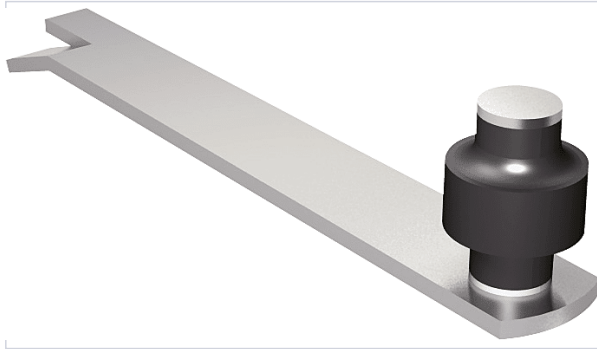

[Porte battante et coulissante](#) > [Porte coulissante](#) > [Guide de porte](#) >

Guide de porte a olive sur platine

[Voir la fiche technique](#)

FABRIQUÉ
EN FRANCE

Caractéristiques techniques

Diamètre de l'olive (mm)	45
Fabrication française	Oui
Nombre d'olives	1
Matière de l'olive	Zytel
Matière du support	Acier
Type de fixation	À sceller
Hauteur du support (en mm)	6
Largeur du support (en mm)	40
Longueur du support (en mm)	292

Caractéristiques produit

Référence	MAT207
Marque	Mantion
Secteur - Page catalogue	7-19