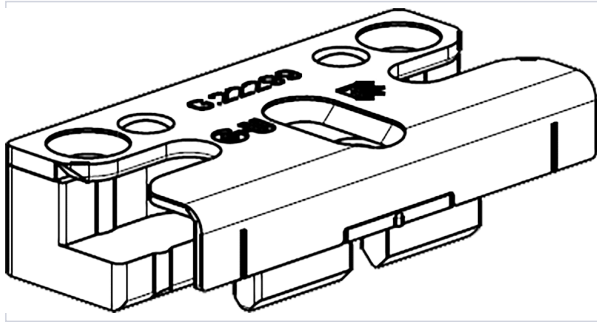

Serrurerie et quincaillerie porte-fenêtre > Serrure et verrou > Gâche > Gâche de galet >

Gache galet G-22299-18-0-1

Caractéristiques techniques

Type de gâche	Galet
Réf. Ferco	G-22299-18-0-1
Matière	FerGUard*argent

Caractéristiques produit

Référence	FEC6130
Marque	Ferco