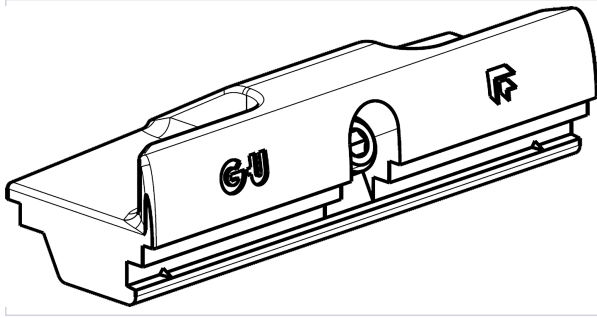

Serrurerie et quincaillerie porte-fenêtre > Serrure et verrou > Gâche > Gâche de galet >

Gache galet G-23845-00-0-1

Votre prix : **7,08€** HT

Caractéristiques techniques

Type de gâche	Galet
Réf. Ferco	G-23845-00-0-1
Matière	FerGUard*argent

Caractéristiques produit

Référence	FEC9262
Marque	Ferco