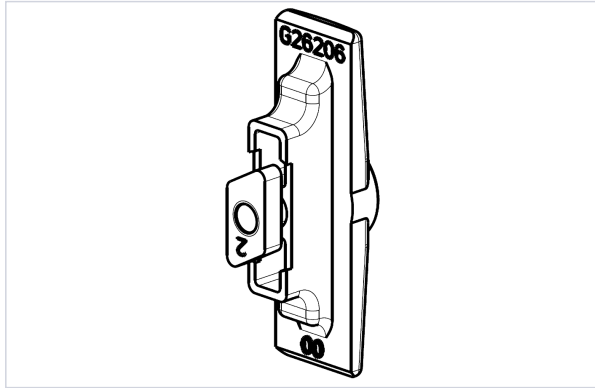

Serrurerie et quincaillerie porte-fenêtre > Serrure et verrou > Gâche >

Gache ponctuelle a clamer G-26206-00-0-1

Votre prix : **6,81€** HT

Caractéristiques techniques

Type de gâche	Ponctuelle
Réf. Ferco	G-26206-00-0-1
Matière	FerGUard*argent

Caractéristiques produit

Référence	FEC6627
Marque	Ferco