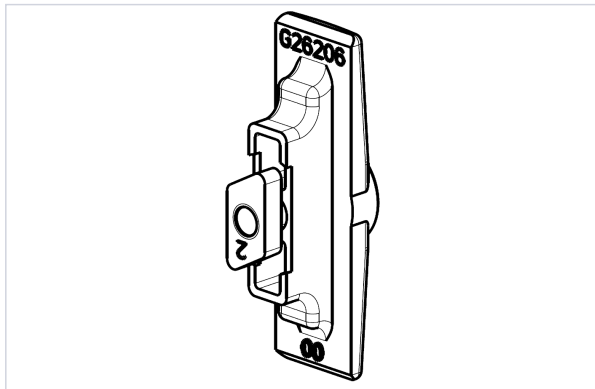

Serrurerie et quincaillerie porte-fenêtre > Serrure et verrou > Gâche >

Gache ponctuelle a clamer G-26206-00-0-1

Caractéristiques techniques

Type de gâche	Ponctuelle
Réf. Ferco	G-26206-00-0-1
Matière	FerGUard*argent

Caractéristiques produit

Référence	FEC6627
Marque	Ferco