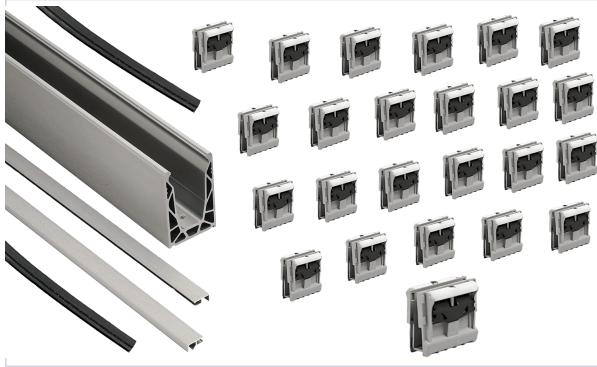

Quincaillerie pour l'extérieur > Pour le volet > Volet roulant > Rail >

Kit DEFENDER 810 LM montage sur dalle LG 6000 mm

Votre prix : **2 499,20€** HT

[Voir la fiche technique](#)

Caractéristiques techniques

Matière	Aluminium Mat / AL97
Utilisation	Pour verres 16.7/21.5, 88.4 et 1010.4
Type de pose	Sur dalle
Composition	<ul style="list-style-type: none"> - 1 profil en U continu LG 6000 mm pré-percé Réf. DF810LM.60; - 24 pinces avec presseurs réglables Réf. DF1721; - 4 profils joint à lèvres Réf. DFP88G01.03 noir; - 2 profils de finition à clipser Lg 6000 mm Réf. DF100.60
Hauteur (mm)	120
Largeur (mm)	72