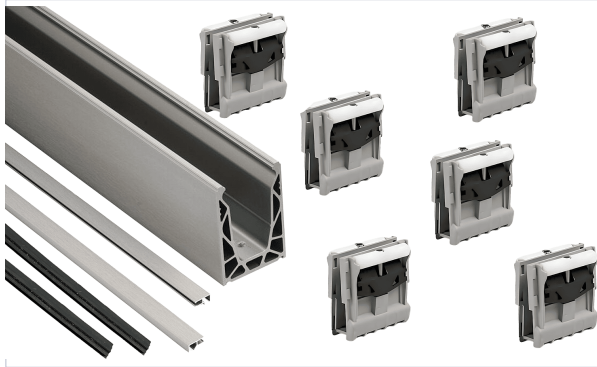

Quincaillerie pour l'extérieur > Pour le volet > Volet roulant > Rail >

## Kit DEFENDER 810 LM montage sur dalle LG 1498 mm

Votre prix : **624,80€** HT

[Voir la fiche technique](#)

### Caractéristiques techniques

<b>Matière</b>	Aluminium Mat / AL97
<b>Utilisation</b>	Pour verres 16.7/21.5, 88.4 et 1010.4
<b>Type de pose</b>	Sur dalle
<b>Composition</b>	<ul style="list-style-type: none"> <li>- 1 profil en U continu LG 1498 mm pré-percé Réf. DF810LM.15</li> <li>- 6 pinces avec presseurs réglables Réf. DF1721</li> <li>- 1 profil joint à lèvres Réf. DFP88G01.03 noir</li> <li>- 2 profils de finition à clipser Lg 1498 mm Réf. DF100.15</li> </ul>
<b>Hauteur (mm)</b>	120
<b>Largeur (mm)</b>	72