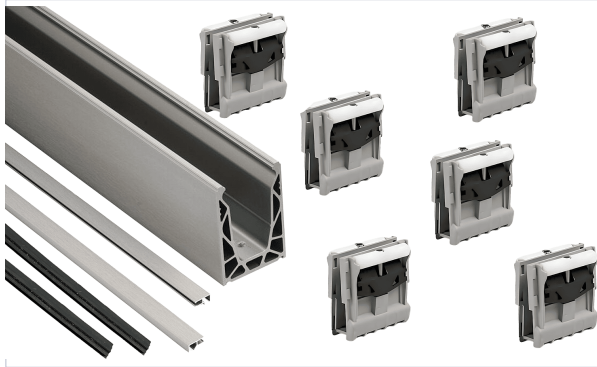

Quincaillerie pour l'extérieur > Pour le volet > Volet roulant > Rail >

Kit DEFENDER 810 LM montage sur dalle LG 1498 mm

[Voir la fiche technique](#)

Caractéristiques techniques

Matière	Aluminium Mat / AL97
Utilisation	Pour verres 16.7/21.5, 88.4 et 1010.4
Type de pose	Sur dalle
Composition	<ul style="list-style-type: none"> - 1 profil en U continu LG 1498 mm pré-percé Réf. DF810LM.15 - 6 pinces avec presseurs réglables Réf. DF1721 - 1 profil joint à lèvres Réf. DFP88G01.03 noir - 2 profils de finition à clipser Lg 1498 mm Réf. DF100.15
Hauteur (mm)	120
Largeur (mm)	72

Caractéristiques produit

Référence	LOL0015
------------------	----------------

Marque

Logli Massimo