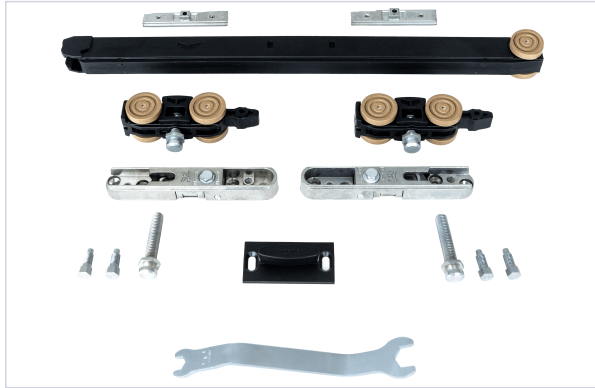

Agencement et aménagement > Aménagement de dressing et placard > Garniture de coulissant d'agencement >

Kit garniture Xperta 150 kg avec amortisseur

ARLU

Votre prix : **540,19€** HT

Caractéristiques techniques

Poids maximum du vantail (kg)	150
Type de montage	Auto-fixation
Nombre d'amortisseurs inclus	2

Caractéristiques produit

Référence	LOU918
Marque	Arlu