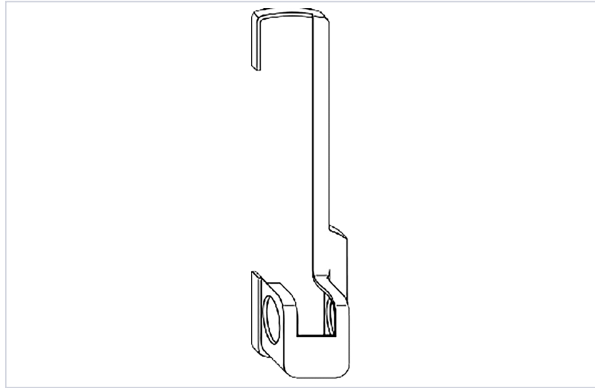

Serrurerie et quincaillerie porte-fenêtre > Accessoires pour la fenêtre > Ferrure fenêtre > Cache pour ferrure d'oscillo-battant >

Capot pivot d'angle K.EL.HT.LS.F1

Votre prix : **2,87€** HT

Caractéristiques techniques

Coloris	Argent
Sens	Gauche
Matière	PVC
Jeu de (mm)	12

Caractéristiques produit

Référence	WIN2194
Marque	Winkhaus