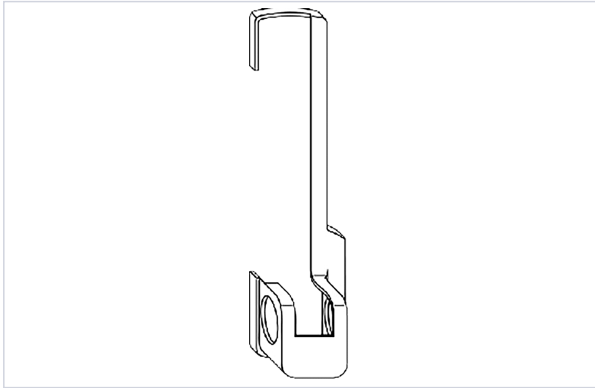

Serrurerie et quincaillerie porte-fenêtre > Accessoires pour la fenêtre > Ferrure fenêtre > Cache pour ferrure d'oscillo-battant >

Capot pivot d'angle K.EL.HT.LS.F1

Caractéristiques techniques

Coloris	Argent
Sens	Gauche
Matière	PVC
Jeu de (mm)	12

Caractéristiques produit

Référence	WIN2194
Marque	Winkhaus