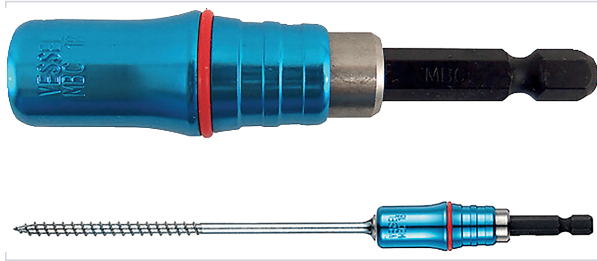

Outillage électroportatif > Accessoires d'outillage électroportatif > Accessoire pour perceuse-visseuse et boulonneuse > Porte-embout >

## Porte embout a bague magnetique

Votre prix : **20,65€** HT

[Voir la fiche technique](#)

### Caractéristiques techniques

Longueur (mm)	71
Type de porte-outils pour outillage	Hexagonal
Spécificité	Permet de maintenir les vis même longues. Diamètre maximum 17 mm.
Magnétique	Oui

### Caractéristiques produit

Référence	<b>VES065</b>
Marque	Vessel