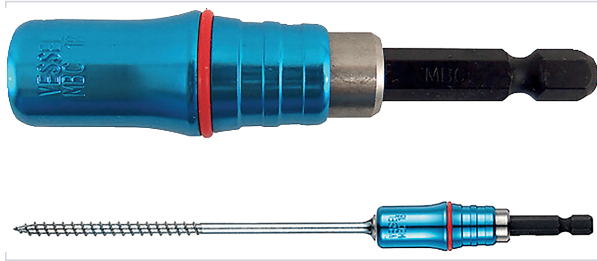

Outillage électroportatif > Accessoires d'outillage électroportatif > Accessoire pour perceuse-visseuse et boulonneuse > Porte-embout >

Porte embout a bague magnetique

[Voir la fiche technique](#)

Caractéristiques techniques

Longueur (mm)	71
Type de porte-outils pour outillage	Hexagonal
Spécificité	Permet de maintenir les vis même longues. Diamètre maximum 17 mm.
Magnétique	Oui

Caractéristiques produit

Référence	VES065
Marque	Vessel