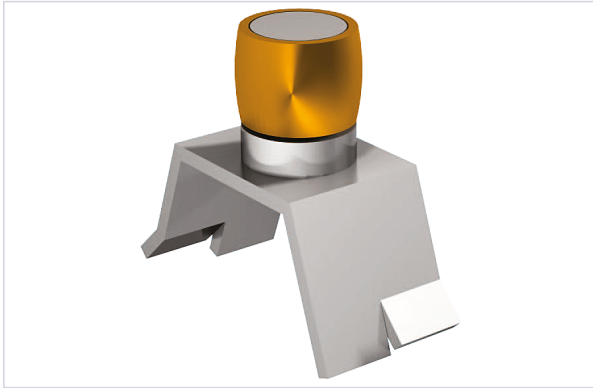

[Porte battante et coulissante](#) > [Porte coulissante](#) > [Guide de porte](#) >

Guide de porte a olive sur platine

[Voir la fiche technique](#)

FABRIQUÉ
EN FRANCE

Caractéristiques techniques

Diamètre de l'olive (en mm)	24
Fabrication française	Oui
Nombre d'olives	1
Matière de l'olive	Laiton
Matière du support	Acier
Type de fixation	À sceller
Largeur du support (en mm)	30
Finition du support	Zinguée
Longueur du support (en mm)	65,6

Utilisation

Pour rail en U **MAT071**.

Hauteur du support (en mm)

58

Caractéristiques produit

Référence

MAT0970

Marque