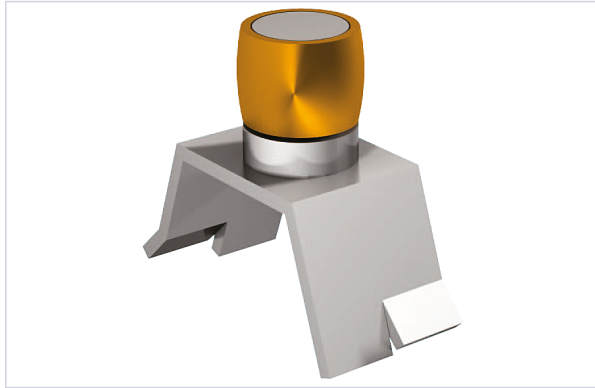

[Porte battante et coulissante](#) > [Porte coulissante](#) > [Guide de porte](#) >

Guide de porte a olive sur platine

[Voir la fiche technique](#)

FABRIQUÉ
EN FRANCE

Caractéristiques techniques

Diamètre de l'olive (mm)	24
Fabrication française	Oui
Nombre d'olives	1
Matière de l'olive	Laiton
Matière du support	Acier
Type de fixation	À sceller
Largeur du support (en mm)	30
Finition du support	Zinguée
Longueur du support (en mm)	65,6

Utilisation

Pour rail en U **MAT071**.

Hauteur du support (en mm)

58

Caractéristiques produit

Référence

MAT0970

Marque