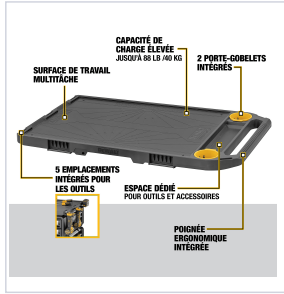

Outillage électroportatif > Accessoires d'outillage électroportatif > Accessoire pour ponceuse > Plateau ponceuse >

Plateau TOUGHSYSTEM® 2.0 DXL

Votre prix : **214,97€** ^{HT}

[Voir la fiche technique](#)

Caractéristiques techniques

Articles associés	Pour solution modulable ELU371 à ELU372 et ELU377
-------------------	--

Caractéristiques produit

Référence	ELU376
Marque	Dewalt