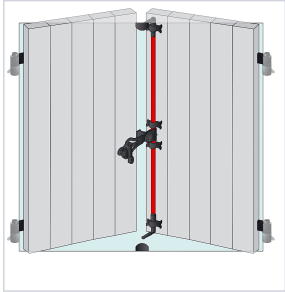

Quincaillerie pour l'extérieur > Pour le volet > Volet battant > Accessoire de volet >

Sachet d'accessoires Provence SECU EMB

Caractéristiques techniques

Coloris	Noir
Composition	<ul style="list-style-type: none"> - Crochets courbes - Support sécurité - Lacets rustiques - Goujons coudé et droit